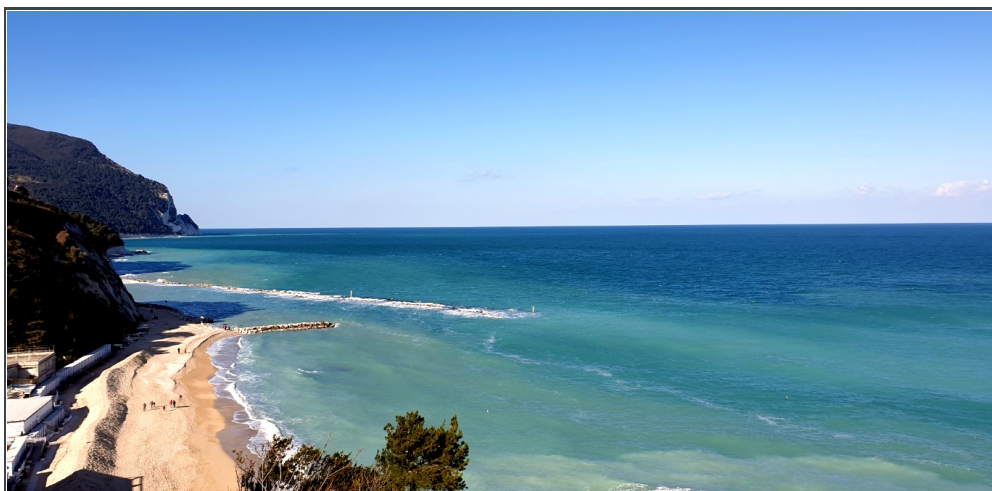

Ind.: 60020 Sirolo AN, Italia

Prezzo di vendita: € **190.000**

COD.: MEN

Tipologia: - Appartamento, Casa cielo/terra, Casa bi/tri familiare, Nuovo

SIROLO (AN) – APPARTAMENTO NUOVO IN TRIFAMILIARE CON GIARDINO

📏 85 MQ

🏠 TERRA

🛏 2

🛏 1

📅 Costruzione: da costruire

Descrizione

Zona Sirolo (AN) – Trilocale con giardino – Nella splendida riviera del Conero a soli 3 km da Sirolo, da Numana e in zona servita ti proponiamo questo delizioso appartamento di prossima costruzione inserito in un piccolo contesto di sole tre unità. Con una superficie di oltre 80MQ questo immobile sarà dotato di giardino su due lati e posto auto interno alla proprietà. Internamente una distribuzione intelligente degli ambienti prevede la realizzazione di due ampie camere da letto, un bagno finestrato, un comodo ripostiglio e una grande zona giorno con angolo cottura. Il tutto completato da un capitolato che ti consentirà di personalizzare al massimo la tua nuova casa e che, tra l'altro, prevede riscaldamento a pavimento, infissi termici, portoncino blindato e tanto altro ancora. Chiama subito per vedere il progetto e saperne di più, gli appartamenti sono solo tre! [Le immagine degli edifici hanno scopo puramente indicativo]